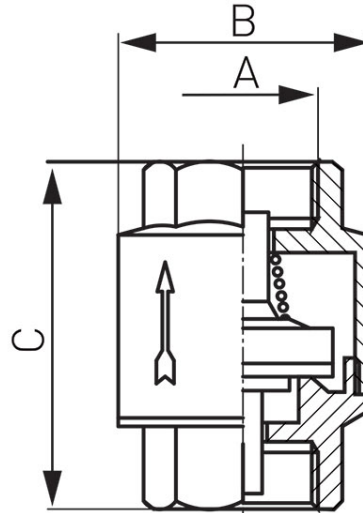

Kód: **ZZ**

Visszacsapó szelep műanyag tányérral 10 bar, BB

<https://www.ferrohungary.hu/product-2200-ZZ.html>

- Közvetítő közeg: víz
- Garantáltan légzáró

Kód	Csatlakozási méret	A	B [mm]	C [mm]	Egységcs.	Gyűjtőcs.	R*	Bruttó ár [Ft]	R*/Bruttó ár [Ft]
ZZ1	1/2"	G1/2	35,5	46,8	30	270	ZZ1W	770,00	830,00
ZZ2	3/4"	G3/4	41,7	51,4	20	180	ZZ2W	1 020,00	1 090,00
ZZ3	1"	G1	47,2	59,5	10	120	ZZ3W	1 490,00	1 540,00
ZZ4	1 1/4"	G1 1/4	59,3	64,5	6	72	ZZ4E	2 450,00	2 550,00
ZZ5	1 1/2"	G1 1/2	67,6	73,3	5	45	ZZ5E	3 480,00	3 520,00
ZZ6	2"	G2	83,7	80,2	4	24	ZZ6W	5 090,00	5 140,00
ZZ7	2 1/2"	G2 1/2	95,5	93	4	24	ZZ7W	7 790,00	7 840,00
ZZ8	3"	G3	110,5	100	1	12	ZZ8	11 250,00	
ZZ9	4"	G4	144,5	112	1	6	ZZ0	18 990,00	