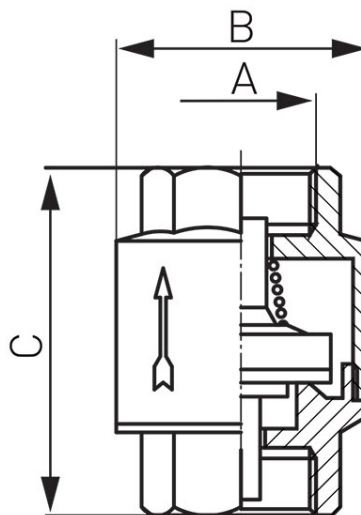

Kód: ZZ

Visszacsapó szelep műanyag tányérral 10 bar, BB

<https://www.ferrohungary.hu/product-2200-ZZ.html>

- Közvetítő közeg: víz
- Garantáltan légzáró

Kód	Csatlakozási méret	A	B [mm]	C [mm]	Egységcs.	Gyűjtőcs.	R*	Bruttó ár [Ft]	R*/Bruttó ár [Ft]
ZZ1	1/2"	G1/2	35,5	46,8	30	270	ZZ1W	770,00	830,00
ZZ2	3/4"	G3/4	41,7	51,4	20	180	ZZ2W	1 020,00	1 090,00
ZZ3	1"	G1	47,2	59,5	10	120	ZZ3W	1 490,00	1 540,00
ZZ4	1 1/4"	G1 1/4	59,3	64,5	6	72	ZZ4E	2 450,00	2 550,00
ZZ5	1 1/2"	G1 1/2	67,6	73,3	5	45	ZZ5E	3 480,00	3 520,00
ZZ6	2"	G2	83,7	80,2	4	24	ZZ6W	5 090,00	5 140,00
ZZ7	2 1/2"	G2 1/2	95,5	93	4	24	ZZ7W	7 790,00	7 840,00
ZZ8	3"	G3	110,5	100	1	12	ZZ8	11 250,00	
ZZ9	4"	G4	144,5	112	1	6	ZZ0	18 990,00	