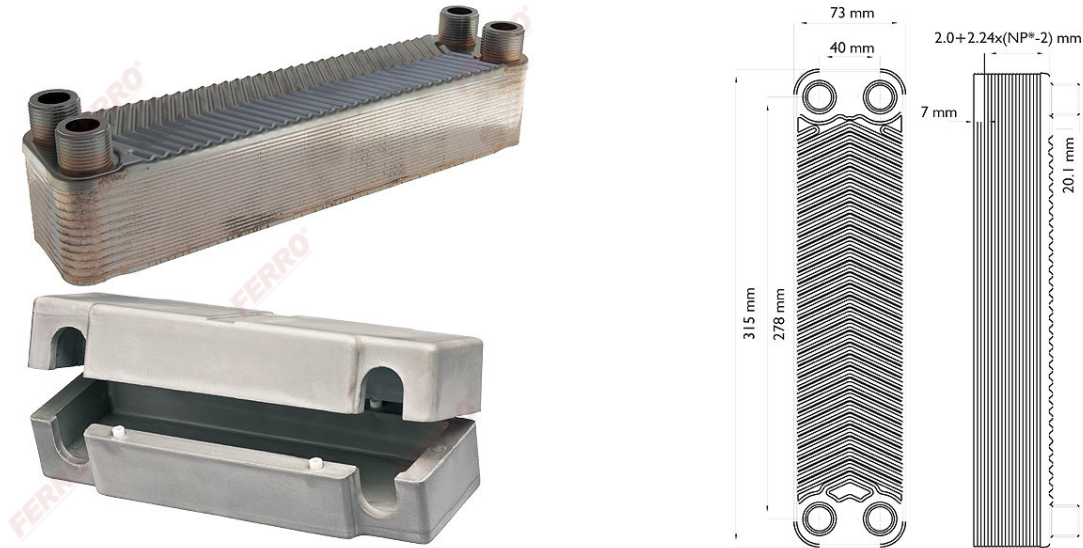

Kód: **IC8TH**

Lemezes hőcserélő 3/4", szigeteléssel szilárd tüzelésű kazánok és kandallók számára

<https://www.ferrohungary.hu/product-2997-IC8TH.html>

Egységcsomagolás: **1, vonalkód termék kiskereskedelmi értékesítéséhez**