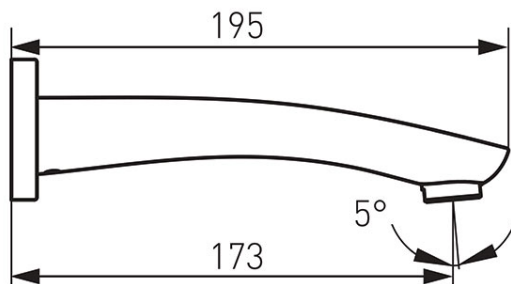

Kód: WWP02

Fix falı kádtöltő

<https://www.ferrohungary.hu/product-4091-WWP02.html>Egységcsomagolás: **1, vonalkód termék kiskereskedelmi értékesítéséhez**Gyűjtőcsomagolás: **50**

- hossza 173 mm,
- csatlakozók G½
- króm