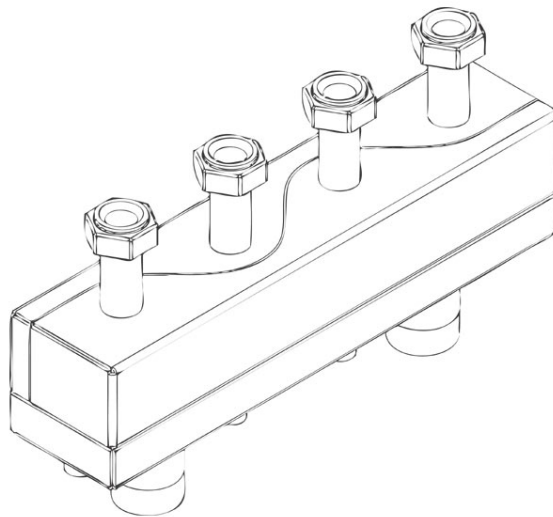

**Kód: RSHI**

Acél osztó-gyűjtő hidraulikus váltóval és szigeteléssel, fali rögzítő szettel, felső 6/4", alsó GZ6/4" csatlakozással

<https://www.ferrohungary.hu/product-4382-RSHI.html>

Egységcsomagolás: **1, vonalkód termék kiskereskedelmi értékesítéséhez**

Gyűjtőcsomagolás: -

- felső 6/4", alsó GZ6/4" csatlakozó az alsó lapos tömítéssel
- átfolyás: 3 m<sup>3</sup>/h

Kód	Körös	Bruttó ár [Ft]
RSHI02	2	185 210,00
RSHI03	3	260 900,00