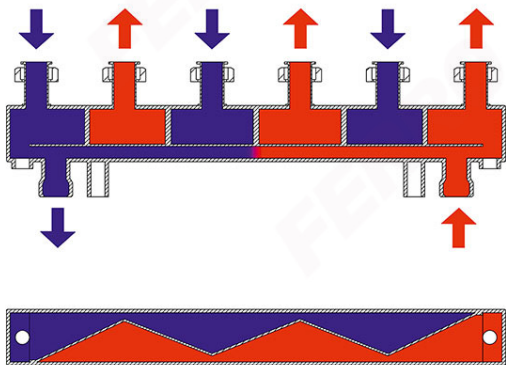

**Kód: RSHI**

Acél osztó-gyűjtő hidraulikus váltóval és szigeteléssel, fali rögzítő szettel, felső 6/4", alsó GZ6/4" csatlakozással

<https://www.ferrohungary.hu/product-4382-RSHI.html>

Egységcsomagolás: **1, vonalkód termék kiskereskedelmi értékesítéséhez**

Gyűjtőcsomagolás: -

- felső 6/4", alsó GZ6/4" csatlakozó az alsó lapos tömítéssel
- átfolyás: 3 m<sup>3</sup>/h

Kód	Körös	Bruttó ár [Ft]
RSHI02	2	185 210,00
RSHI03	3	260 900,00