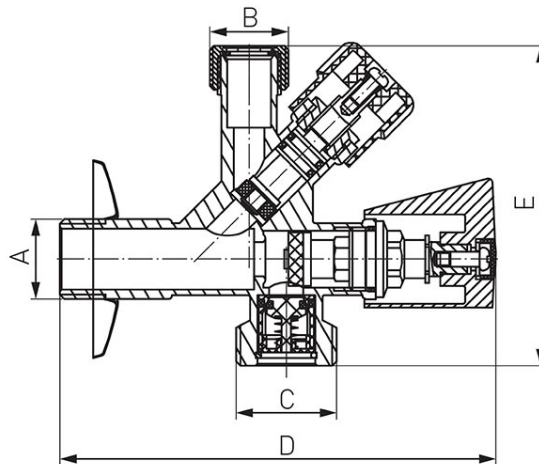

Kód: **CF510x**

Kombinált sarokszelep

<https://www.ferrohungary.hu/product-4432-CF510x.html>

Egységcsomagolás: **1, vonalkód termék kiskereskedelmi értékesítéséhez**

Gyűjtőcsomagolás: **24**

- Közvetítő közeg: víz
- csaptelep és mosógép vagy mosogatógép csatlakoztatásához
- 3/4" csatlakozóba épített visszacsapó szelep

Kód	Sarokcsap	A	B	C	D [mm]	E [mm]	Egységcsomagolás	Gyűjtőcsomagolás	bruttó ár [Ft]
CF5104	3/8"x1/2"x3/4" Ø10 mm-es rézcsőcsatlakozáshoz	G1/2	G3/8	G3/4	114	84	1	24	5 150,00
CF5105	1/2"x1/2"x3/4"	G1/2	G1/2	G3/4	114	84	1	24	5 650,00