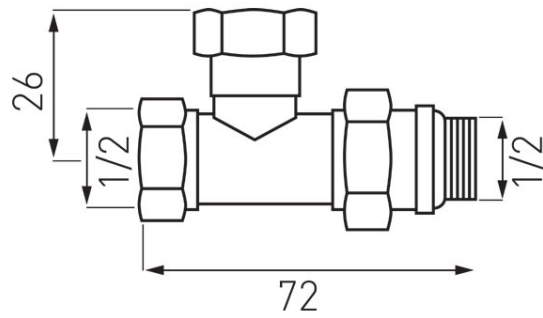

Kód: ZPI2Y

Visszatérő egyenes radiátorszelep 1/2"x1/2"

<https://www.ferrohungary.hu/product-4496-ZPI2Y.html>Bruttó ár: **4 290,00 Ft**Egységcsomagolás: **10**Gyűjtőcsomagolás: **120**

- további tömítéssel csatlakozik
- használható víz és 50% glikol koncentrátummal