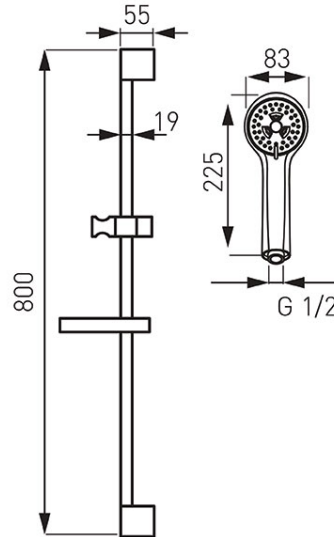

Kód: N300A-LB**Soleno 3 funkciós zuhanyzett szappantartóval**

<https://www.ferrohungary.hu/product-4624-N300ALB.html>

Egységcsomagolás: **1, vonalkód termék kiskereskedelmi értékesítéséhez**

Gyűjtőcsomagolás: **10**

- kézzuhany: Ø83 mm, 3 funkciós (eső, masszázs, mix)
- FerroEasyClean funkció a vízkőlerakódás gyors eltávolításához
- fém zuhanyrúd állítható zuhanytartóval (hossza: 800 mm)
- fém zuhanycső: 150 cm, kónuszos vég
- szappantartó és rögzítőszett
- króm
 - vízátfolyás 1,5 bar (21 psi) nyomáson: max. 6,2 l/perc (1,64 gpm US).
 - vízátfolyás 3,0 bar (43 psi) nyomáson: max: 6,5 l/perc (1,72 gpm US).
 - vízátfolyás 5,5 bar (80 psi) nyomáson: max: 6,8 l/perc (1,80 gpm US)