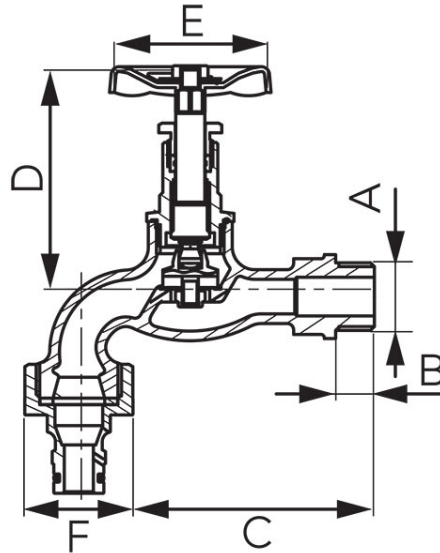

Kód: **ZGC**

Kerti csap

<https://www.ferrohungary.hu/product-5356-ZGC.html>

- külső menetes
- gyorsatlakozóval
- tömszelencével és üzembiztos szimmering tömítéssel
- kezelés: acélkarral
- test anyaga: öntöttvas
- tömítés és szelep anyaga: EPDM gumi
- névleges nyomás 1.0 MPa (10 bar)
- max. működési hőmérséklet 90°C

Kód	A	B [mm]	C [mm]	D [mm]	Ø E [mm]	F	Csatlakozási méret	Egységcsom.	Gyűjtőcsom.	R*	Bruttó ár [Ft]	R*/Bruttó ár [Ft]
ZGC01	G1/2	12	91,5	72	50	G3/4	1/2"	10	30	ZGC01W	3 290,00	3 290,00
ZGC02	G3/4	14	114	94	54,5	G1	3/4"	6	18	-	5 050,00	-