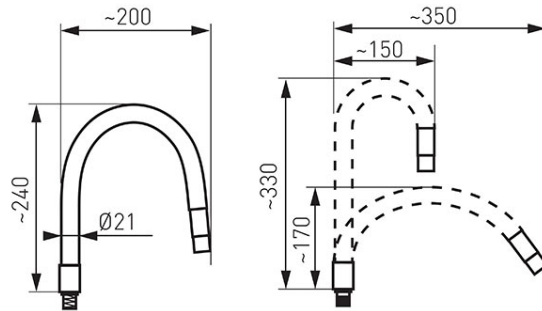

Kód: W**Elastico - rugalmas kifolyócső mosogató csaptelephez**<https://www.ferrohungary.hu/product-5494-W.html>**Egységcsomagolás: 1, vonalkód termék kiskereskedelmi értékesítéséhez****Gyűjtőcsomagolás: -**

- kompatibilis az ALGEO SQUARE, LUGIO, LUGIO BLACK, RATIO, RATIO BLACK, ZUMBA csaptelepekkel
- rugalmas kifolyócső
- kifolyócső változtatható beállítással
- változtatható kifolyócső mélység 150 mm-től 350 mm-ig
- változtatható kifolyócső magasság 280 mm-től 440 mm-ig
- perlátor M22x1
- rögzítés 3 mm-es imbuszkulccsal
- háromszoros tömítés O-gyűrűvel