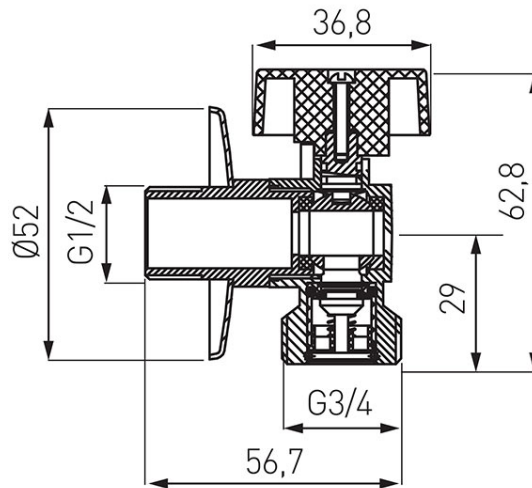

**Kód: CF3016**

Mosógép sarokcsap visszacsapó szeleppel, takarórozettával, fém kezelőkarral, 1/2"x 3/4"

<https://www.ferrohungary.hu/product-5781-CF3016.html>

Bruttó ár: **1 990,00 Ft**

Egységcsomagolás: **1, vonalkód termék kiskereskedelmi értékesítéséhez**

Gyűjtőcsomagolás: **100**

- Közvetítő közeg: víz
- mosógép vagy mosogatógép csatlakoztatásához
- 3/4" csatlakozóba épített visszacsapó szelep