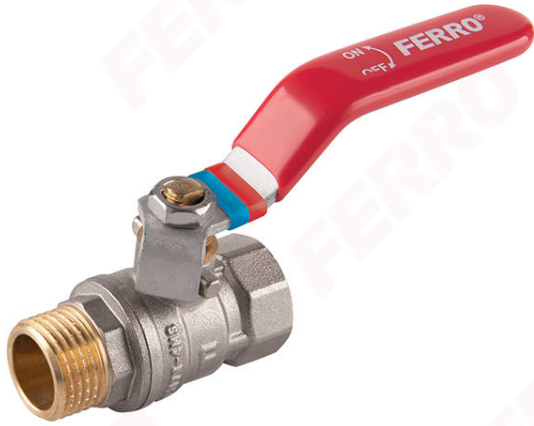

Kód: **KFC**

F-Comfort - Golyóscsap kezelőkarral, KB menettel

<https://www.ferrohungary.hu/product-6134-KFC.html>

- garancia: 5 év
- közeg: víz
- tömszelencével és anyacsavarral
- fém kezelőkar
- a ház és golyó anyaga: sárgaréz
- sárgaréz CW617N-4MS – csökkentett ólom és nikkel tartalom
- a golyó- és a szártömítés anyaga: PTFE
- névleges üzemi nyomás: 20 bar (PN20)
- névleges üzemi hőmérséklet: 100°C
- NIKKELMENTES – a vízzel érintkező részek felülete nikkelformázott