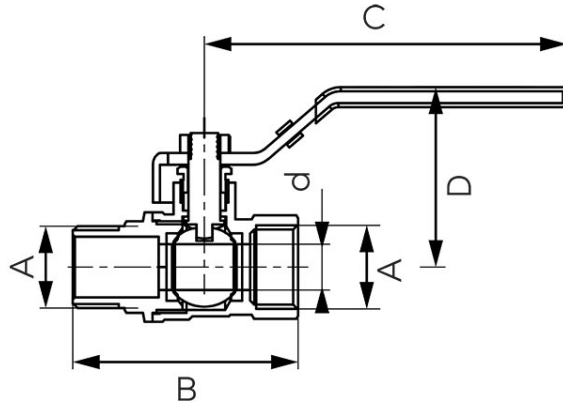

Kód: **KFC**

F-Comfort - Golyóscsap kezelőkarral, KB menettel

<https://www.ferrohungary.hu/product-6134-KFC.html>

- garancia: 5 év
- közeg: víz
- tömszelencével és anyacsavarral
- fém kezelőkar
- a ház és golyó anyaga: sárgaréz
- sárgaréz CW617N-4MS – csökkentett ólom és nikkel tartalom
- a golyó- és a szártömítés anyaga: PTFE
- névleges üzemi nyomás: 20 bar (PN20)
- névleges üzemi hőmérséklet: 100°C
- NIKKELMENTES – a vízzel érintkező részek felülete nikkelformázott

| Kód | DN | A | d [mm] | B [mm] | C [mm] | D [mm] | Kvs [m³/h] | Egységcs. | Gyűjtőcs. | Bruttó ár [Ft] |
|-------|----|--------|--------|--------|--------|--------|------------|-----------|-----------|----------------|
| KFC11 | 15 | G1/2 | 12 | 54,5 | 91 | 45,2 | 6,83 | 15 | 90 | 1 870,00 |
| KFC21 | 20 | G3/4 | 16 | 62,5 | 91 | 48,5 | 10,94 | 10 | 60 | 2 790,00 |
| KFC31 | 25 | G1 | 21 | 71,5 | 113 | 59 | 24,48 | 10 | 40 | 4 310,00 |
| KFC41 | 32 | G1 1/4 | 27 | 78,5 | 131 | 67 | 36,30 | 6 | 36 | 6 310,00 |
| KFC51 | 40 | G1 1/2 | 33 | 93 | 154 | 82,5 | 54,77 | 4 | 16 | 10 050,00 |
| KFC61 | 50 | G2 | 43 | 103,2 | 154 | 86 | 93,22 | 2 | 12 | 14 400,00 |