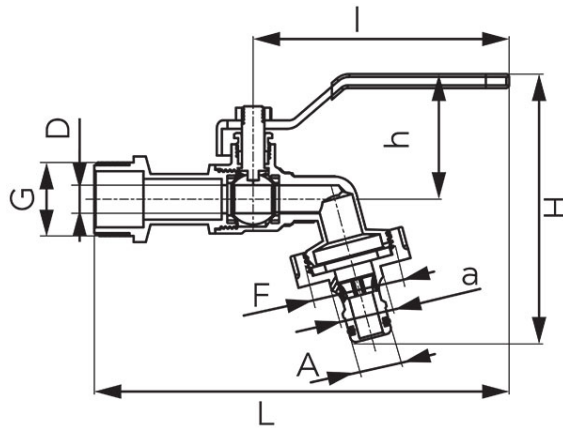

Kód: **KCPN**

F-Comfort - Kerti csap műanyag gyorscsatlakozóval

<https://www.ferrohungary.hu/product-6139-KCPN.html>

- garancia: 5 év
- közeg: víz
- tömszelencével és anyacsavarral
- fém kezelőkar
- tömlő gyorscsatlakozóval történő csatlakoztatásához
- a ház és golyó anyaga: sárgaréz
- sárgaréz CW617N-4MS - csökkentett ólom és nikkel tartalom
- a golyó- és a szártömítés anyaga: PTFE
- névleges üzemi nyomás: 10 bar (PN10)
- névleges üzemi hőmérséklet: 65°C
- NIKKELMENTES - a vízzel érintkező részek felülete nikkelmentes

Kód	DN	G	D [mm]	L [mm]	I [mm]	H [mm]	h [mm]	A [mm]	a [mm]	F	Kvs [m³/h]	Eegységcs.	Gyűjtőcs.	Bruttó ár [Ft]
KCPN1	15	G1/2	10	144	90	94	43	15,5	19,8	G3/4	2,50	15	60	2 150,00
KCPN2	20	G3/4	10	148	90	97	43	15,5	19,8	G1	2,50	10	60	2 590,00