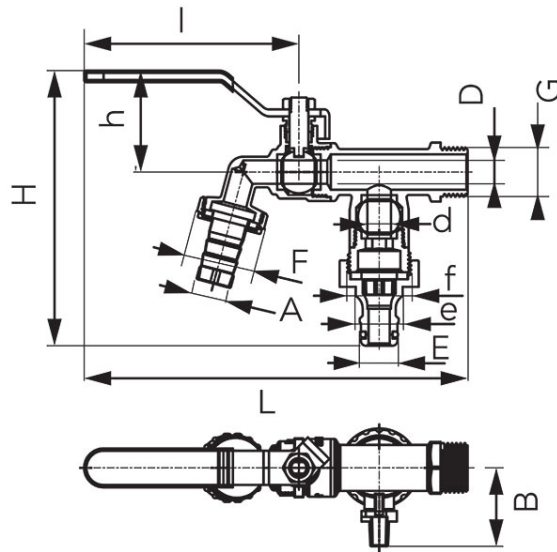

Kód: **KCD**

F-Comfort - Kerti csap két kimenettel

<https://www.ferrohungary.hu/product-6140-KCD.html>

- garancia: 5 év
- közeg: víz
- tömszelencével és anyacsavarral
- fém kezelőkar és pillangókar
- a ház és golyó anyaga: sárgaréz
- sárgaréz CW617N-4MS – csökkentett ólom és nikkel tartalom
- a golyó- és a szártömítés anyaga: PTFE
- névleges üzemi nyomás: 10 bar (PN10)
- névleges üzemi hőmérséklet: 65°C
- NIKKELMENTES – a vízzel érintkező részek felülete nikkelmentes

| Kód | DN | G | D [mm] | d [mm] | L [mm] | I [mm] | H [mm] | h [mm] | B [mm] | A [mm] | E [mm] | e [mm] | F | f | Egységcs. | Gyűjtőcs. | Bruttó ár [Ft] |
|------|----|------|--------|--------|--------|--------|--------|--------|--------|--------|--------|--------|------|------|-----------|-----------|----------------|
| KCD1 | 15 | G1/2 | 10 | 10 | 163 | 90 | 117 | 43 | 33 | 15 | 15,5 | 19,8 | G3/4 | G3/4 | 8 | 32 | 4 550,00 |
| KCD2 | 20 | G3/4 | 10 | 10 | 164 | 90 | 118 | 43 | 33 | 19,5 | 15,5 | 19,8 | G1 | G1 | 6 | 24 | 5 050,00 |