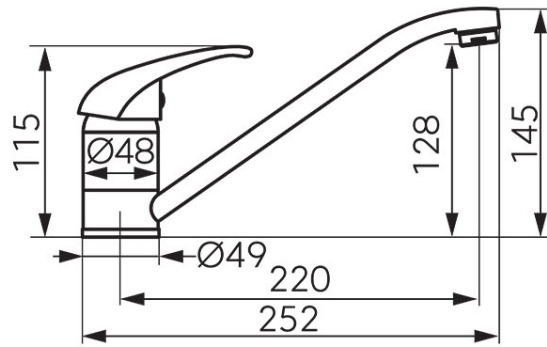

**Kód: BCE4LP**

Carmen - Konyhai csaptelep

<https://www.ferrohungary.hu/product-6209-BCE4LP.html>Egységcsomagolás: **1, vonalkód termék kiskereskedelmi értékesítéséhez**

- nyílt rendszerű, átfolyós vízmelegítőkhöz
- kerámia szabályozó betét
- perlátor M24x1
- elforgatható kifolyócső
- flexibilis bekötőcső G3/8 - M10x1
- króm