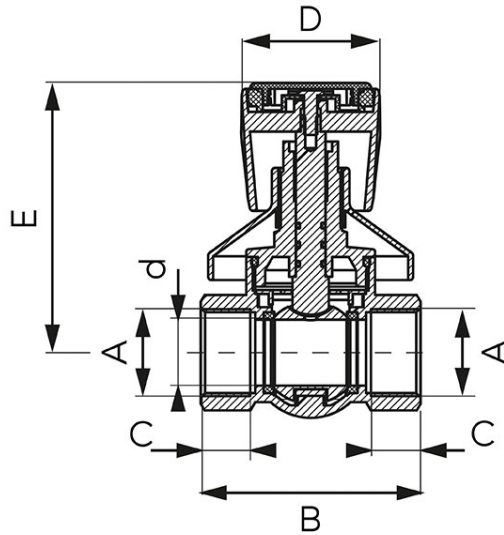

Kód: KFPxP

F-Power csempezelep

<https://www.ferrohungary.hu/product-6233-KFPxP.html>

- garancia: 10 év
- alkalmazás: víz, glikol 50%-os oldata, sűrített levegő
- BB menettel
- teljes átömlés
- hagyományos elzáróval és takarórózsával
- piros és kék megkülönböztető jelzés
- csaptest és golyó anyaga: sárgaréz
- golyó és szártömítés anyaga: PTFE
- szártömítés anyaga: EPDM (3 O-gyűrű)
- névleges nyomás: 16 bar (PN16)
- maximális üzemi hőmérséklet: 120°C
- NIKKEL MENTES - a vízzel érintkező belső felületek nikkeltmentesek
- CW617N-4MS sárgaréz - csökkentett ólom és nikkeltartalom

Kód	DN	A	d [mm]	B [mm]	C [mm]	D [mm]	E [mm]	Kvs [m ³ /h]	Eegységcs.	Gyűjtőcs.	Bruttó ár [Ft]
KFP1P	15	G1/2	15	57	12,5	45,3	78,8	7,29	4	32	6 090,00
KFP2P	20	G3/4	20	66,5	15	45,3	82	14,00	4	20	6 850,00