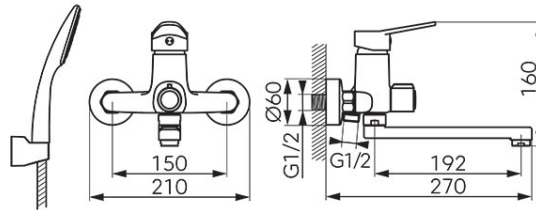

Kód: BIS33A

ISSO - Fali mosdó és kádtöltő csaptelep zuhanycsatlakozóval

<https://www.ferrohungary.hu/product-6330-BIS33A.html>Bruttó ár: **28 500,00 Ft**Egységcsomagolás: **1, vonalkód termék kiskereskedelmi értékesítéséhez**

- zuhanyszettel
- kerámia szabályozó betét
- perlátor M24x1
- kerámia zuhanyváltó
- kifolyócső hossza: 192 mm
- Z-idom G1/2, kiállások közti távolság 150±20 mm
- zuhanycsatlakozás G1/2
- króm