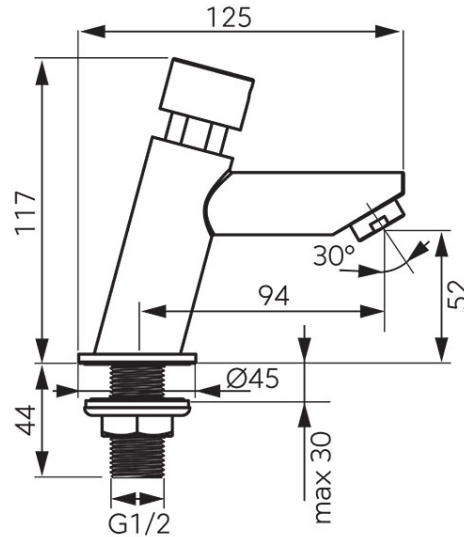

Kód: Z501**Presstige Pro - önelzáró mosdócsaptelep időkorlátozóval**

<https://www.ferrohungary.hu/product-6368-Z501.html>

Bruttó ár: **17 250,00 Ft**

Egységcsomagolás: **1, vonalkód termék kiskereskedelmi értékesítéséhez**

- vízfolyási idő gyári beállítása: 15 mp
- állítható vízfolyási idő: 10-20 mp között
- min. vízfolyás: 11 l/perc - 3 bar dinamikus nyomáson
- max. vízhőmérséklet: 90 °C
- ajánlott vízhőmérséklet: <65 °C
- ajánlott dinamikus nyomástartomány: $0,1\text{MPa} \leq P \leq 0,5\text{MPa}$
- max. statikus nyomás: 1 MPa (10bar)
- állítható vízfolyási idő: 15 mp +/- 5 mp - 3 bar dinamikus nyomáson
- csatlakozás: 1 x G1/2 MT
- ajánlott szelepek:
- MM10- 3/8" mechanikus szelep
- MT15B-1/2" termosztátos keverőszelep