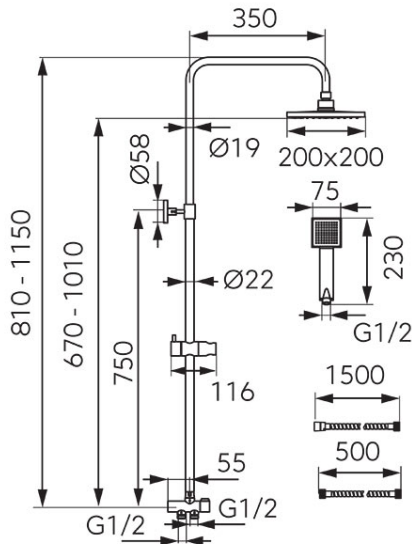

**Kód: NP46****Wizard Square - Zuhanszett fejszuhannyal**

<https://www.ferrohungary.hu/product-6390-NP46.html>

Bruttó ár: **36 500,00 Ft**

Egységcsomagolás: **1, vonalkód termék kiskereskedelmi értékesítéséhez**

- Fejszuhany:
  - állítható magasságú fém zuhanyrúd: 81 - 115 cm
  - állítható szerelési magasság
  - szögletes, műanyag fejszuhany mérete: 20x20 cm
  - gömbcsukló - a zuhanytányér dőlésszögének beállításához
  - Ferro Easy Clean System - a vízkőlerakódás könnyű eltávolításához
- Kézizuhany:
  - 1 funkciós szögletes kézizuhany
  - funkciók: eső
  - a kézizuhany magassága és dőlésszöge állítható
  - Ferro Easy Clean System - a vízkőlerakódás könnyű eltávolításához
  - 150 cm hosszú, fém bevonatú zuhanycső
- Zuhanyváltó:
  - réz zuhanyváltó kerámiabetéttel
  - 50 cm hosszú, univerzális csatlakozócső G1/2 - bármely kádés zuhanycsaptelephez