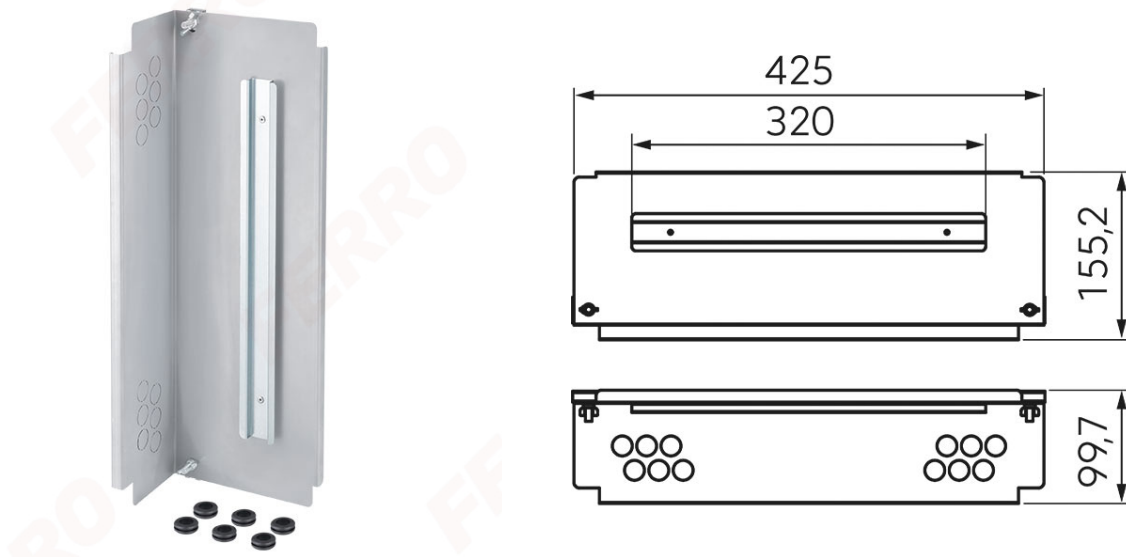

Kód: SZL01

Konzol vezérlőegység felszereléséhez

<https://www.ferrohungary.hu/product-6482-SZL01.html>

Egységcsomagolás: **1, vonalkód termék kiskereskedelmi értékesítéséhez**

- lehetővé teszi a vezérlőegység felszerelését közel az osztó-gyűjtőhöz
- univerzális DIN 35 sín
- a készlet szerelősíneket, gumi tömítőgyűrűket és csavarokat tartalmaz
- anyaga: 0,8 mm vastag horganyzott acél
- szinte minden osztó szekrényhez alkalmazható
- gyors és kényelmes összeszerelés
- segít a vezetékeket rendben tartani
- védi a vezérlőegységet