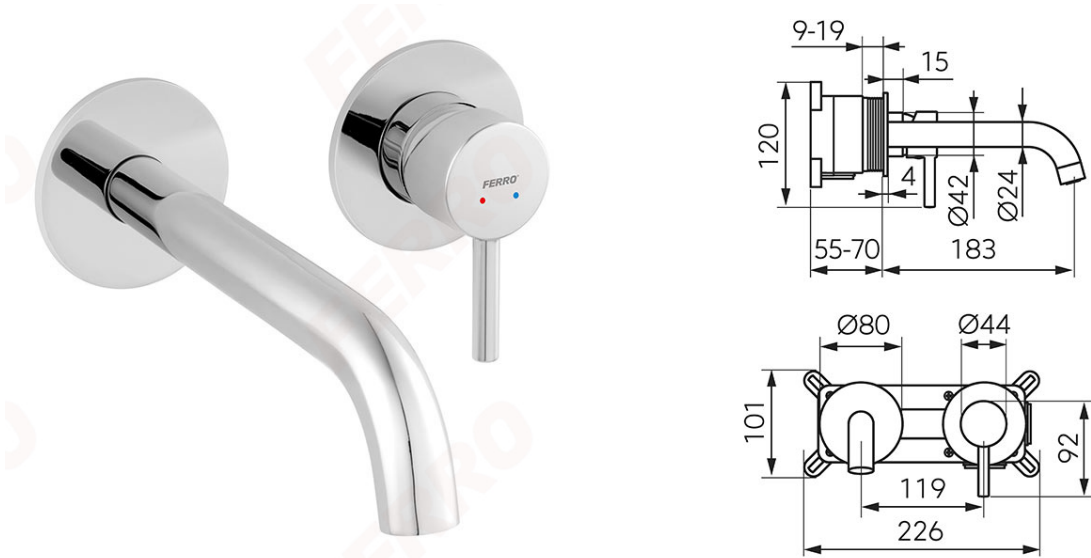

Kód: BCK3PA

Circulus - Falsík alá építhető mosdócsaptelep, króm

<https://www.ferrohungary.hu/product-6703-BCK3PA.html>Bruttó ár: **34 950,00 Ft**Egységcsomagolás: **1, vonalkód termék kiskereskedelmi értékesítéséhez****• TERMÉKJELLEMZŐK**

- Betét: kerámia szabályozó betét
- Perlátor: M16,5x1
- Test anyaga/ szerelvények anyaga: sárgaréz
- Csatlakozás típusa és átmérője: G1/2
- Állítható szerelési mélysége: igen
- Rozetta mérete [cm]: 8
- Kifolyó [mm]: 183
- Akusztikus csoport: I
- Áramlási osztály: A
- Kifolyócső típusa: fix
- Szélesség [mm]: 226

• MŰSZAKI JELLEMZŐK

- Magasság [mm]: 120
- Mélység [mm]: 238-253

• SZÍN (FELÜLET)

- króm