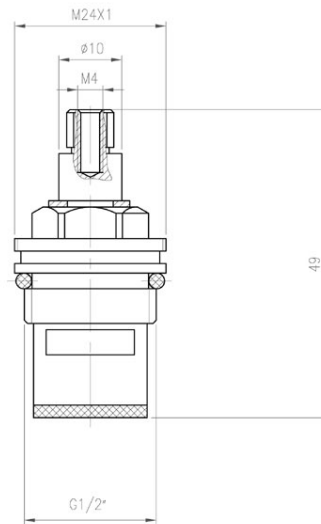

Kód: **G05**

Kerámia szabályzó betét, kétkaros csaptelepekhez, 15-ös menettel

<https://www.ferrohungary.hu/product-970-G05.html>

Bruttó ár: **1 950,00 Ft**

Egységcsomagolás: **1, vonalkód termék kiskereskedelmi értékesítéséhez**

Gyűjtőcsomagolás: **200**

- kétkaros csaptelepekhez
- 15-ös menettel

| Fürdőszobai szerelvények | | | | | |
|---------------------------|--------|-------|-----|-------|-------|
| | Kód | | | | |
| | GW1 | GW2 | G05 | G07 | G08 |
| | Átmérő | | | | |
| Terméksalád | 40 mm | 40 mm | | 35 mm | 35 mm |
| Adore White/Chrome | | | | x | x |
| Adore Black/Chrome | | | | x | x |
| Alba Verdeline | | | | x | |
| Algeo | | | | x | x |
| Algeo Black | | | | x | x |
| Algeo Square | | | | x | x |
| Algeo Square Black/Chrome | | | | x | x |
| Basic | | | | | x |
| Dijon | | | | x | x |
| Espacio | x | x | | | |
| Ferro One | x | x | | | |
| Fiesta | | x | | | x |
| Isso | | | | | x |
| Padwa | | x | | | |
| Retro New | | | x | | |
| Savio | | | | | x |
| Smile | | | | | x |